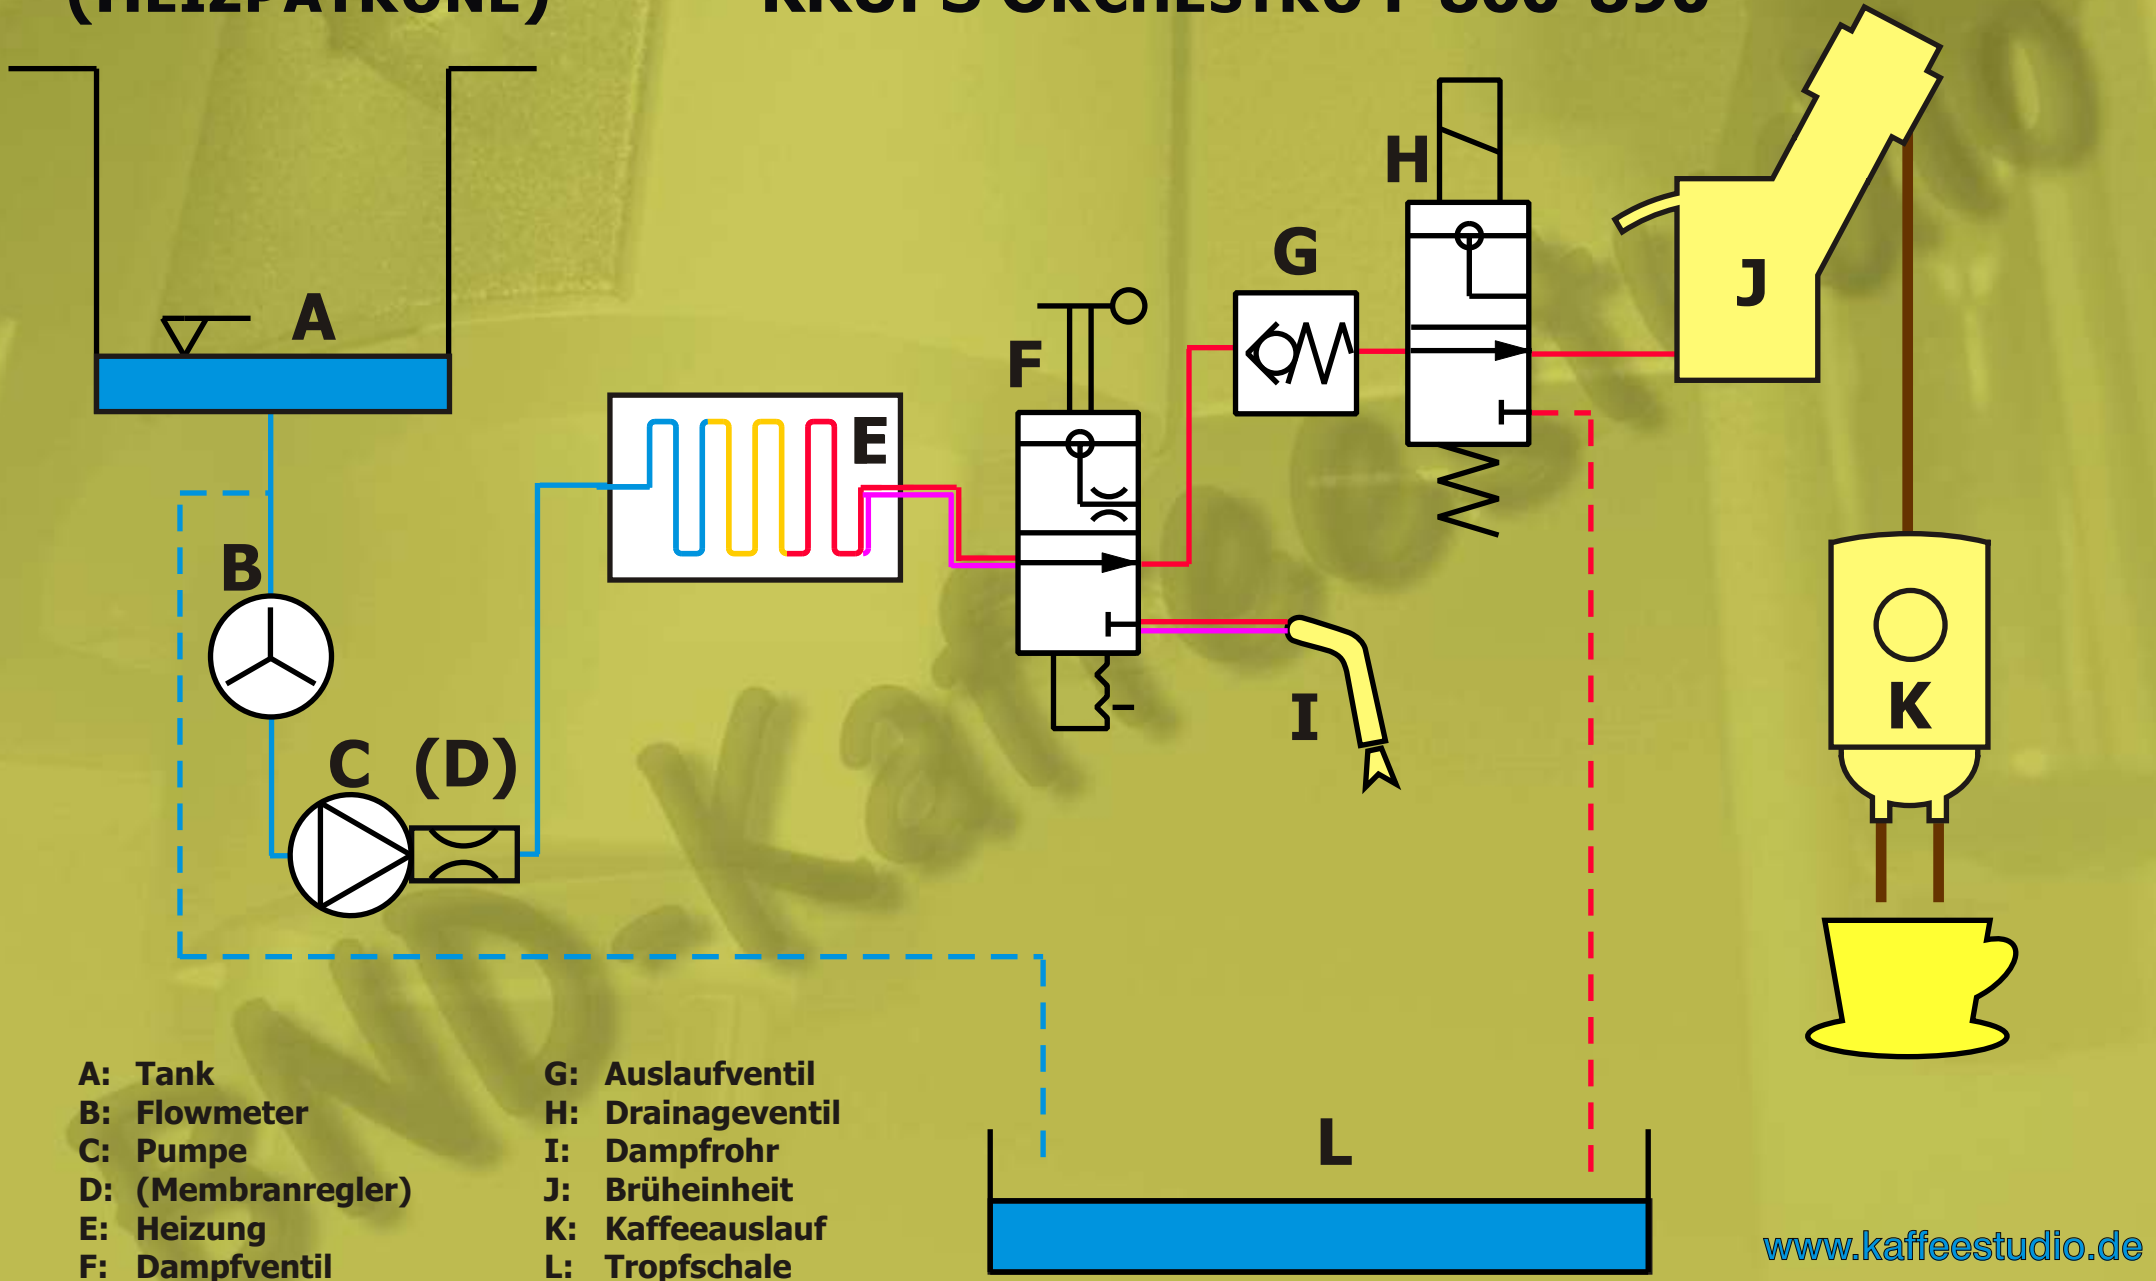

JURA E 30-75 (HEIZPATRONE)

AEG CAFAMOSA CF 100-200 KRUPS ORCHESTRO F 860-890

Haftungsausschluss

Irrtümer und Fehler vorbehalten. Für eventuelle Schäden, die aufgrund unseres Serviceheftes entstehen können, übernehmen wir keine Haftung.

**Wichtig! Der Automat muss vom elektrischen Netz getrennt werden!
(Stecker ziehen!) Wassertank entnehmen, Bohnenbehälter soweit es
geht entleeren (am besten mit einem Staubsauger)**

© Boris Nawroth Dienstleistungsservice - Weitergabe und Vervielfältigung dieser Publikation oder von Teilen daraus sind, zu welchem Zweck und in welcher Form auch immer, ohne die ausdrückliche schriftliche Genehmigung des Verfassers nicht gestattet.