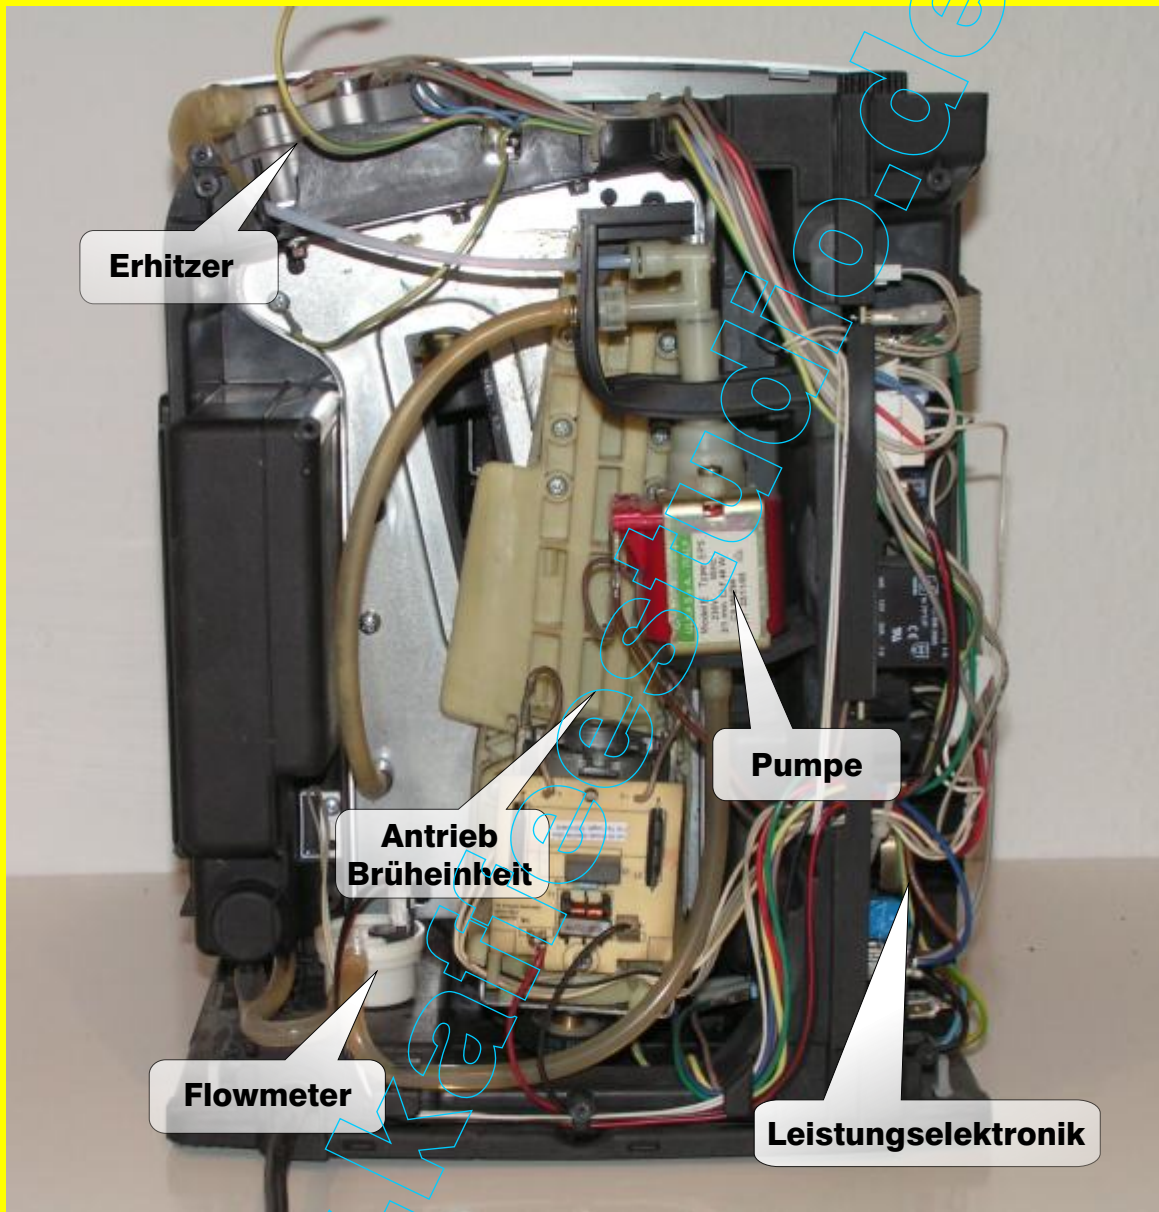

DeLonghi E(S)AM-Serie Innenaufbau

Innenaufbau gültig für folgende Geräte:

DeLonghi EAM und ESAM Geräte mit einer Heizung

Boris Nawroth Dienstleistungsservice - Kaffeestudio

Blockfeldstr. 16 - 67112 Mutterstadt

DeLonghi E(S)AM-Serie Innenaufbau

Innenaufbau gültig für folgende Geräte:

DeLonghi EAM und ESAM Geräte mit einer Heizung

DeLonghi E(S)AM-Serie Innenaufbau

Innenaufbau gültig für folgende Geräte:

DeLonghi EAM und ESAM Geräte mit einer Heizung