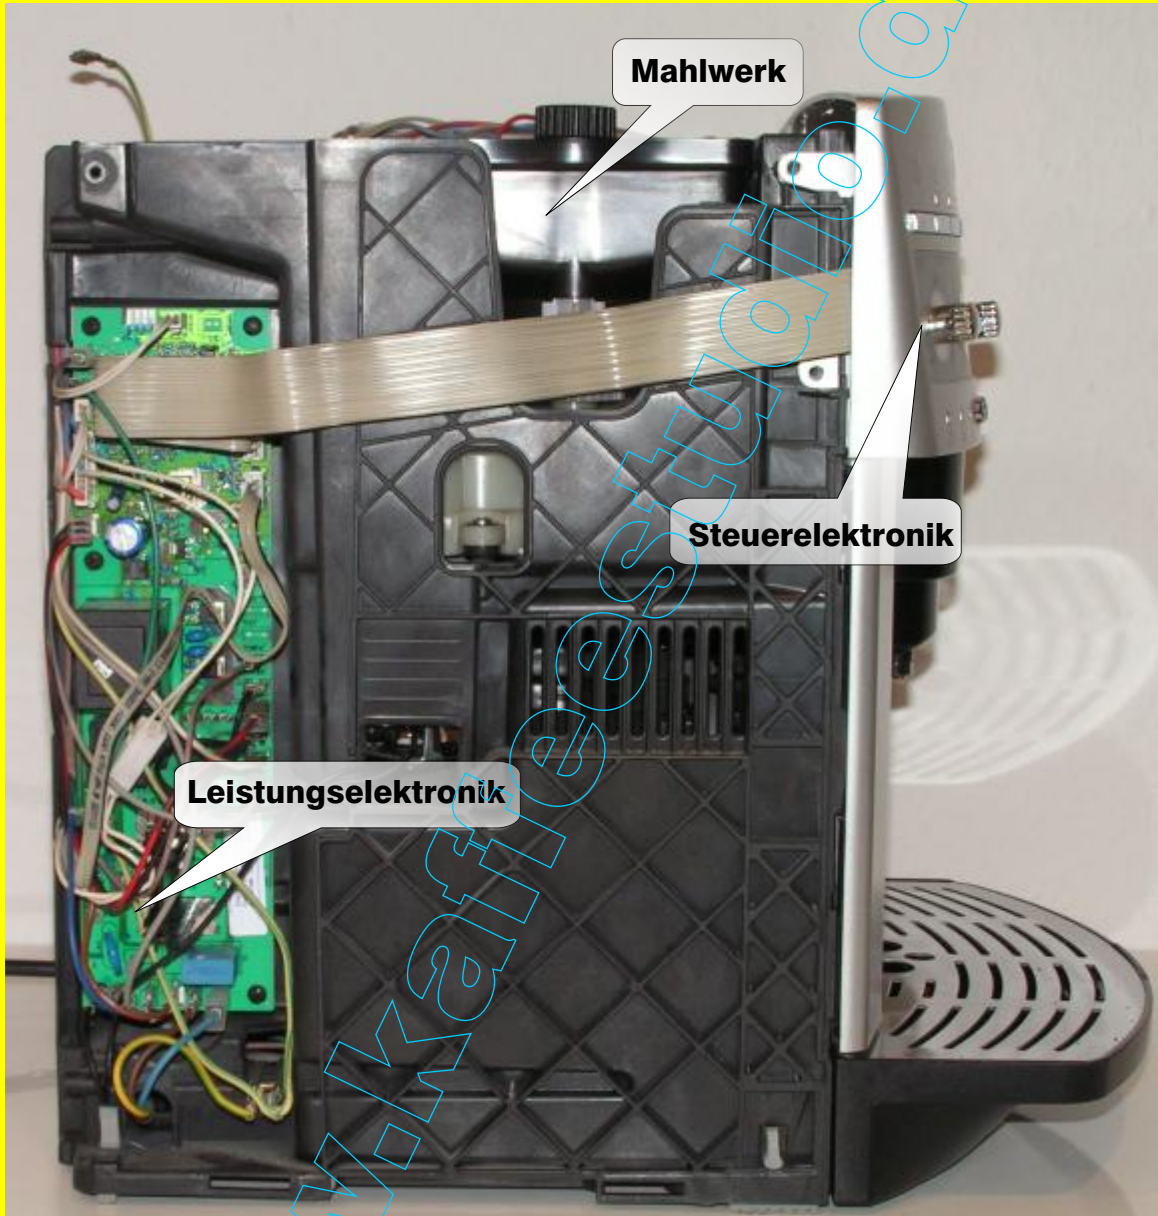

DeLonghi E(S)AM-Serie Innenaufbau

Innenaufbau gültig für folgende Geräte:

DeLonghi EAM und ESAM Geräte mit einer Heizung