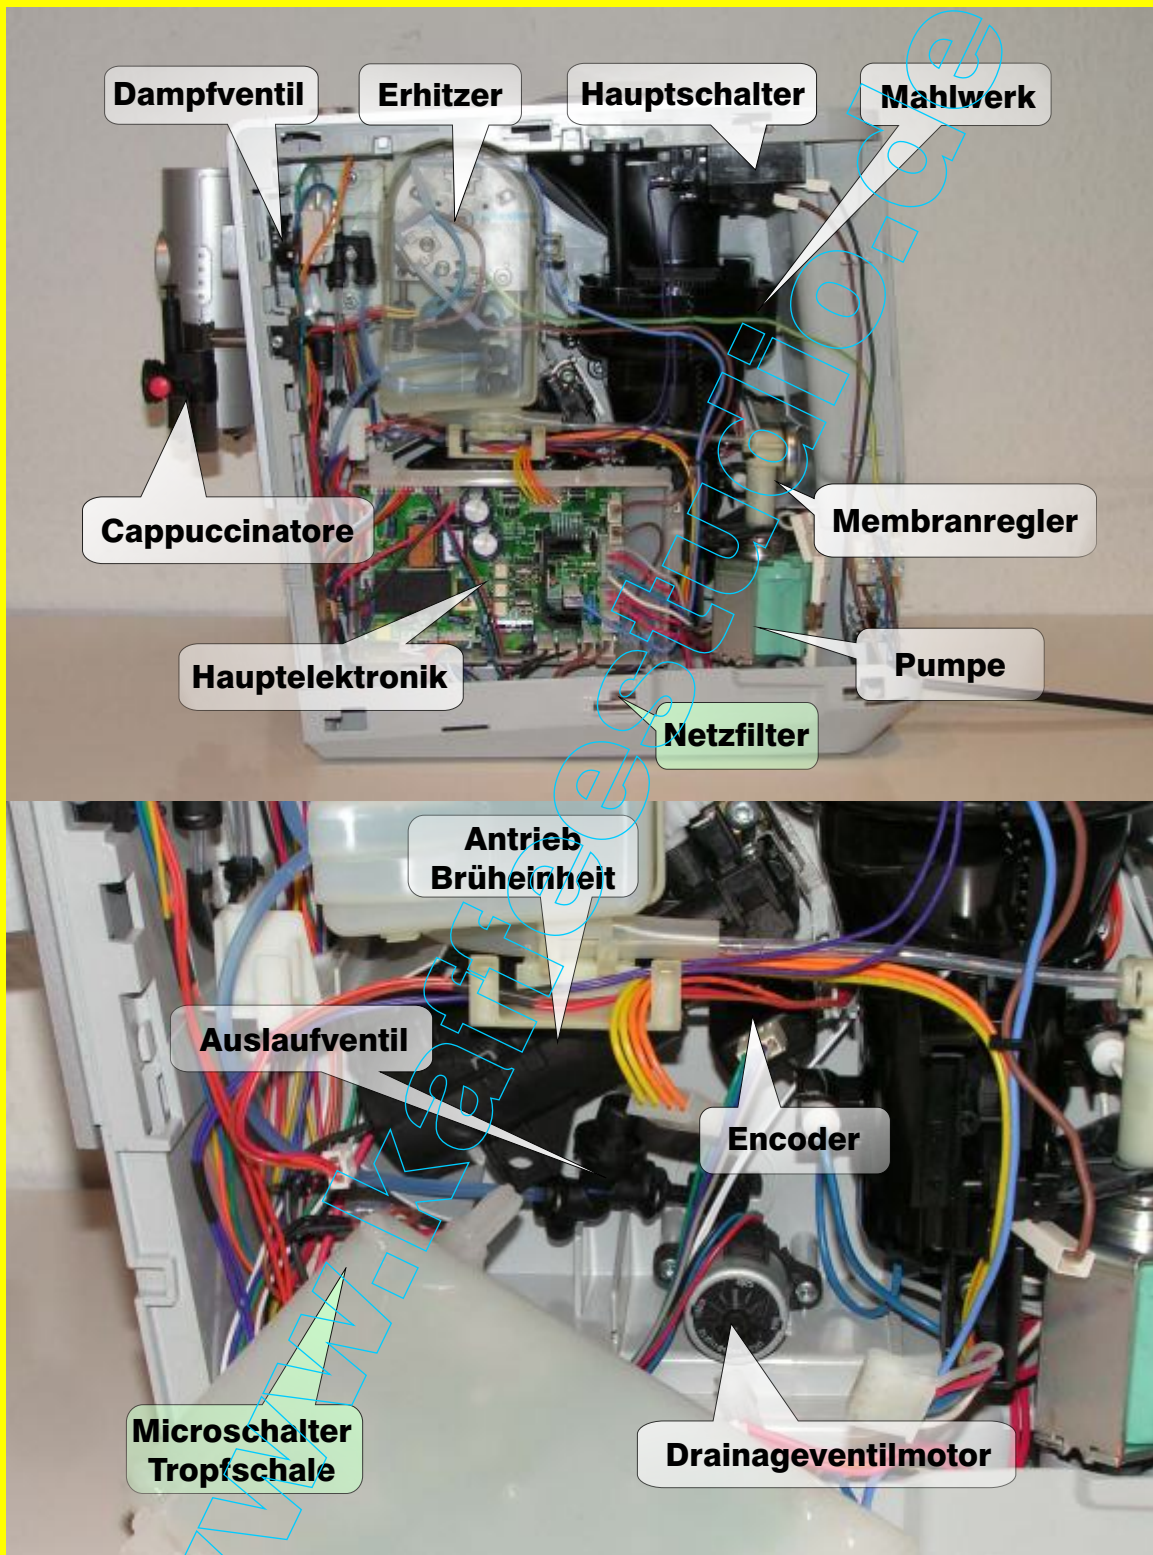

Jura ENA Innenaufbau

Grüngrundige Beschriftung: Teile sind verdeckt

Innenaufbau gültig für folgende Geräte:

Jura ENA3 und Jura ENA5