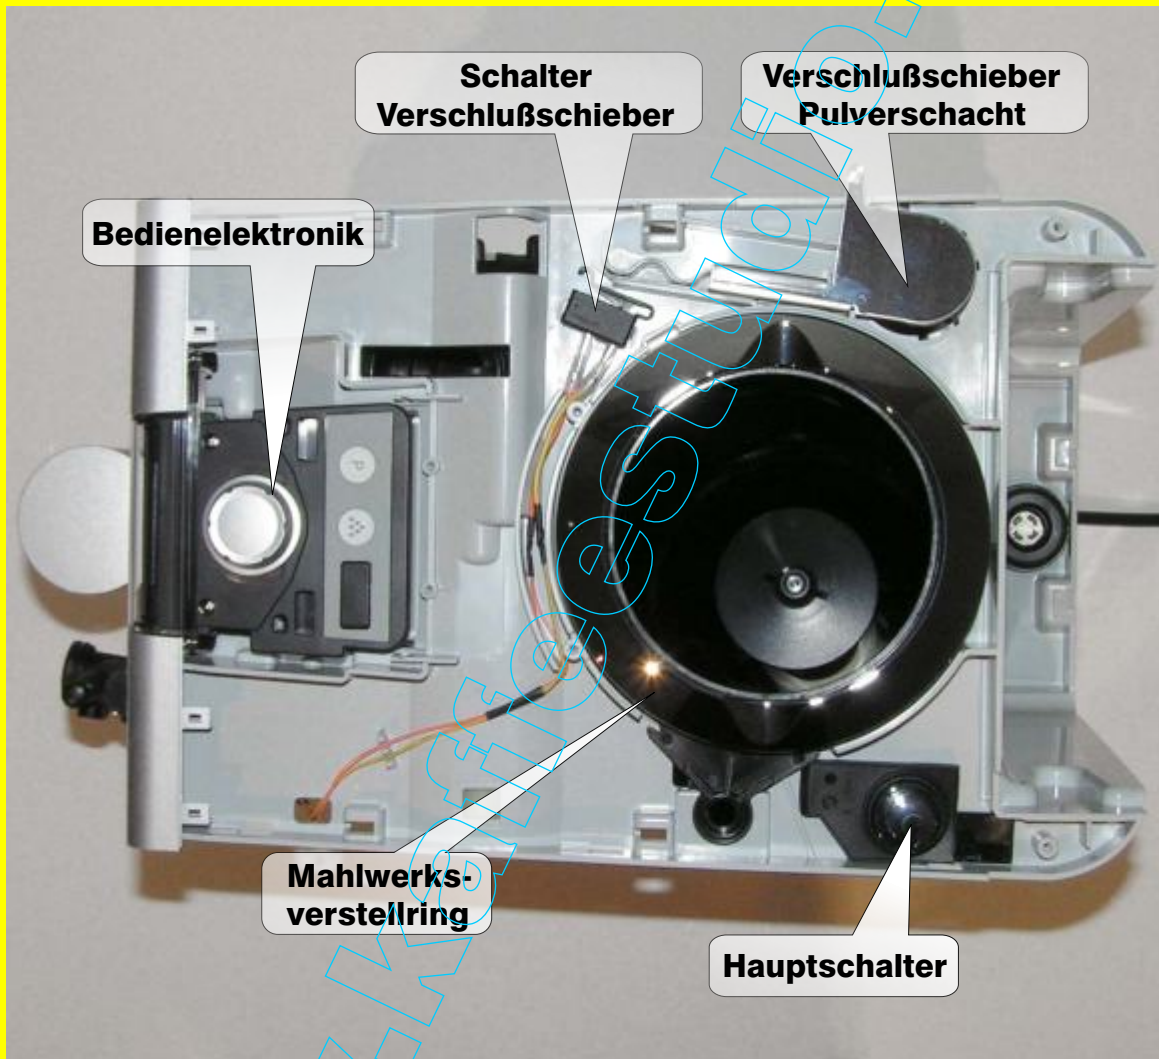

Jura ENA Innenaufbau

Grüngrundige Beschriftung: Teile sind verdeckt

Innenaufbau gültig für folgende Geräte:

Jura ENA3 und Jura ENA5

Jura ENA Innenaufbau

Grüngrundige Beschriftung: Teile sind verdeckt
Innenaufbau gültig für folgende Geräte:
Jura ENA3 und Jura ENA5