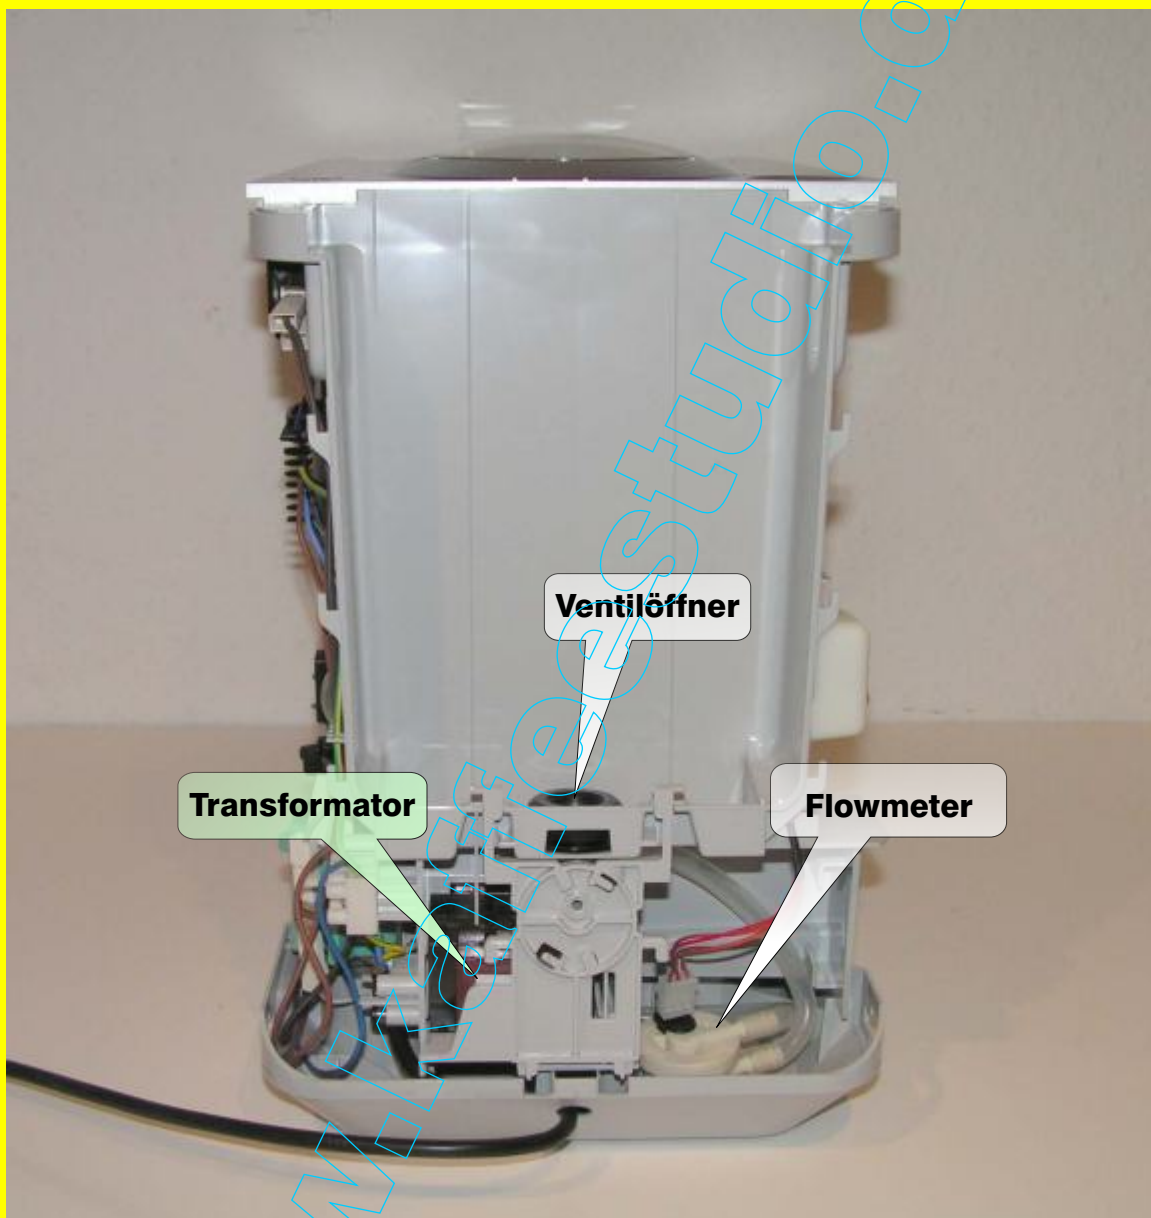

Jura ENA Innenaufbau

Gründigste Beschriftung: Teile sind verdeckt

Innenaufbau gültig für folgende Geräte:

Jura ENA3 und Jura ENA5

Boris Nawroth Dienstleistungsservice - Kaffeestudio

Blockfeldstr. 16 - 67112 Mutterstadt

Jura ENA Innenaufbau

Grüngrundige Beschriftung: Teile sind verdeckt

Innenaufbau gültig für folgende Geräte:

Jura ENA3 und Jura ENA5

Jura ENA Innenaufbau

Grüngrundige Beschriftung: Teile sind verdeckt
Innenaufbau gültig für folgende Geräte:
Jura ENA3 und Jura ENA5