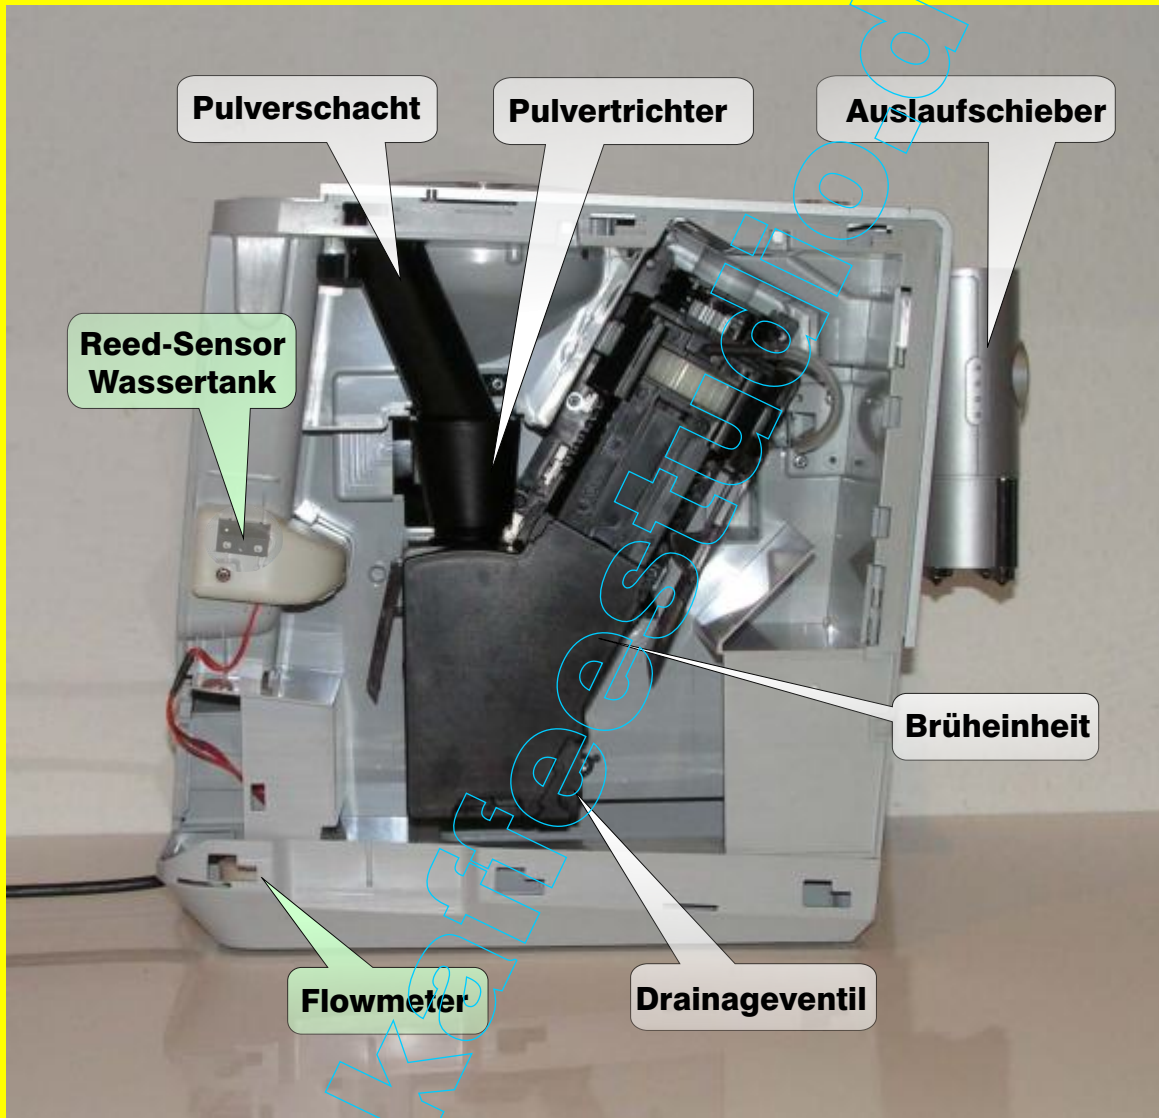

Jura ENA Innenaufbau

Gründigste Beschriftung: Teile sind verdeckt

Innenaufbau gültig für folgende Geräte:

Jura ENA3 und Jura ENA5

Boris Nawroth Dienstleistungsservice - Kaffeestudio

Blockfeldstr. 16 - 67112 Mutterstadt

Jura ENA Innenaufbau

Grüngrundige Beschriftung: Teile sind verdeckt

Innenaufbau gültig für folgende Geräte:

Jura ENA3 und Jura ENA5

Jura ENA Innenaufbau

Grüngrundige Beschriftung: Teile sind verdeckt
Innenaufbau gültig für folgende Geräte:
Jura ENA3 und Jura ENA5