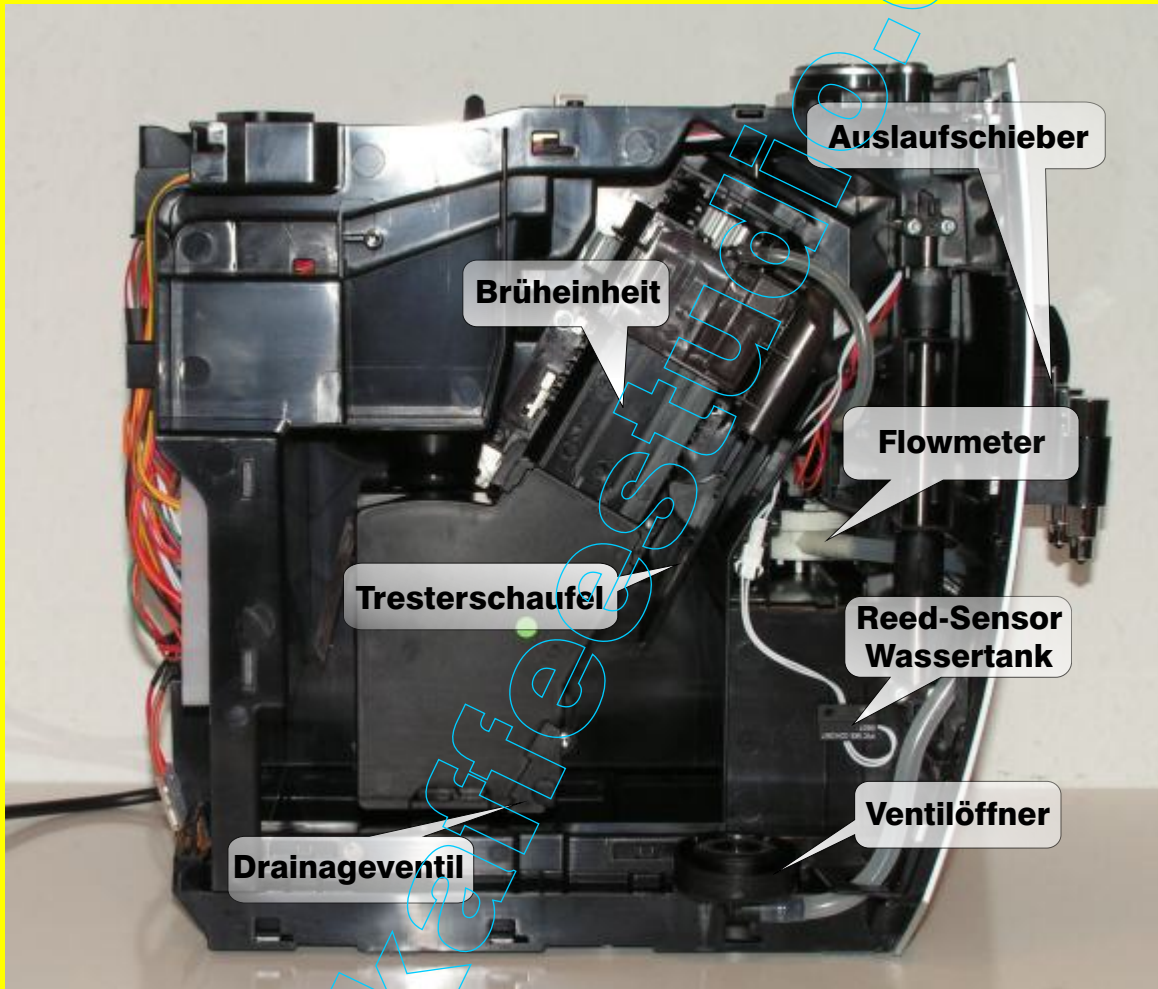

Jura J-Serie Innenaufbau

Innenaufbau gültig für folgende Geräte: Jura J5

Boris Nawroth Dienstleistungsservice - Kaffeestudio
Blockfeldstr. 16 - 67112 Mutterstadt
Telefon: 06234-302864 - Fax: 06234-302865
Email: kaffeestudio@web.de
Steuernummer: 4112071879