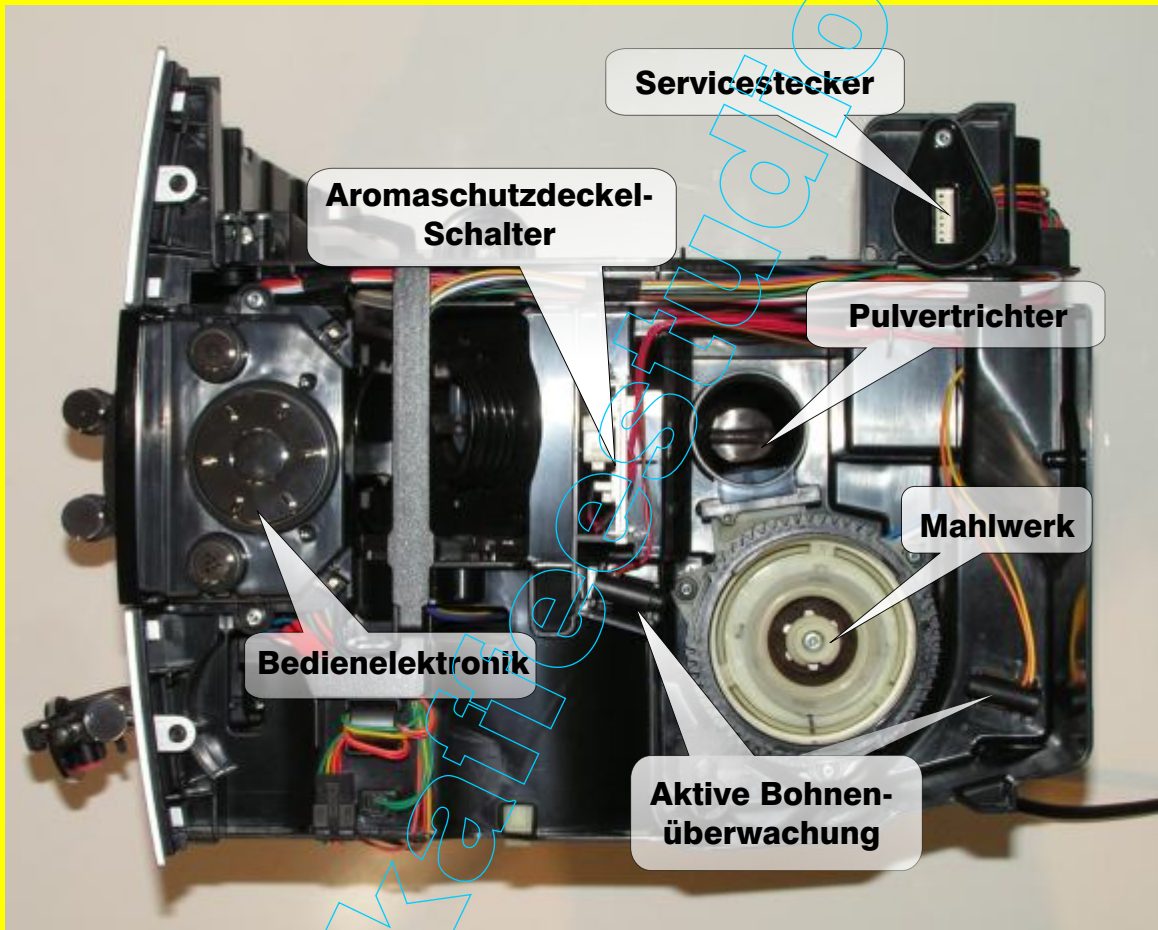

Jura J-Serie Innenaufbau

Innenaufbau gültig für folgende Geräte: Jura J5

Jura J-Serie Innenaufbau

Innenaufbau gültig für folgende Geräte: Jura J5

Jura J-Serie Innenaufbau

Grüngrundige Beschriftung: Teile sind im Hintergrund

Gelbgrundige Beschriftung: Durch Abdeckkappe verdeckt

Innenaufbau gültig für folgende Geräte: Jura J5

Haftungsausschluss

Irrtümer und Fehler vorbehalten. Für eventuelle Schäden, die aufgrund unseres Serviceheftes entstehen können, übernehmen wir keine Haftung.