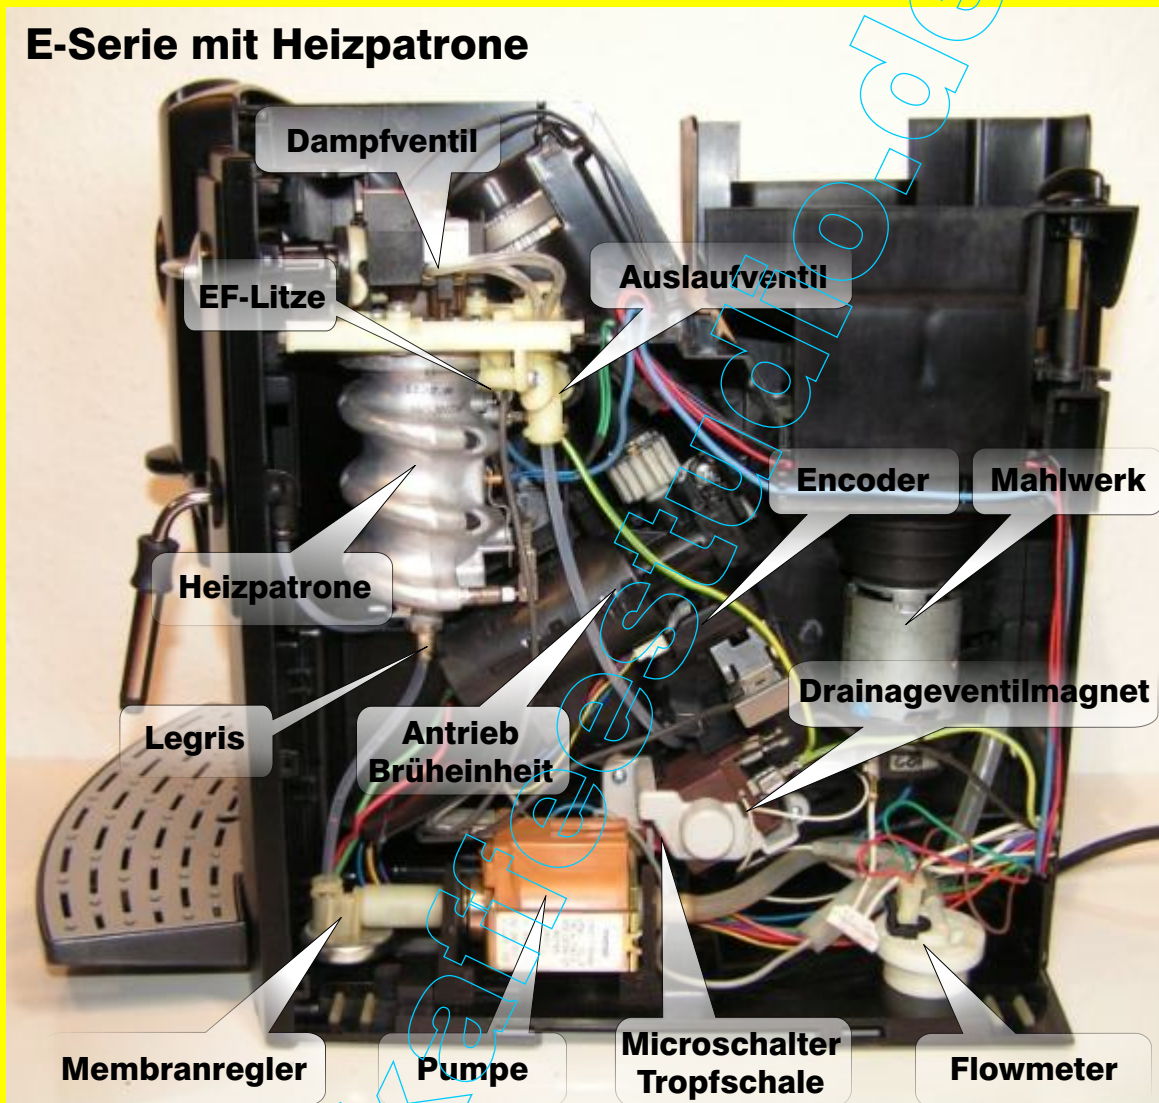

Jura E-Serie Innenaufbau

Innenaufbau gültig für folgende Geräte:

Jura: E30, E40, E45, E5, E50, E55, E60, E65, E70, E74, E75

AEG: CaFamosa CF80 - CF200 (ohne Membranregler)

Krups: Orchestra F8xx (ohne Membranregler)

Innenaufbau gültig für folgende Geräte:

Jura: E10, E25, E80, E84, E85, F5, F50, F70.

sowie alle älteren Jura E-Geräte, bei denen die Heizpatrone im Zuge einer Reparatur in einer Fachwerkstatt durch den Thermoblock 2003 ersetzt wurde. (Softwareupdate nötig!)

Die Geräte Jura F90, AEG CF300-500 sowie Krups FNFX.xx haben zusätzlich noch ein Dampfventil.

Jura E-Serie Innenaufbau

E-Serie mit Heizpatrone

E-Serie HP oder TB 2003

Haftungsausschluss

Irrtümer und Fehler vorbehalten. Für eventuelle Schäden, die aufgrund unseres Serviceheftes entstehen können, übernehmen wir keine Haftung.