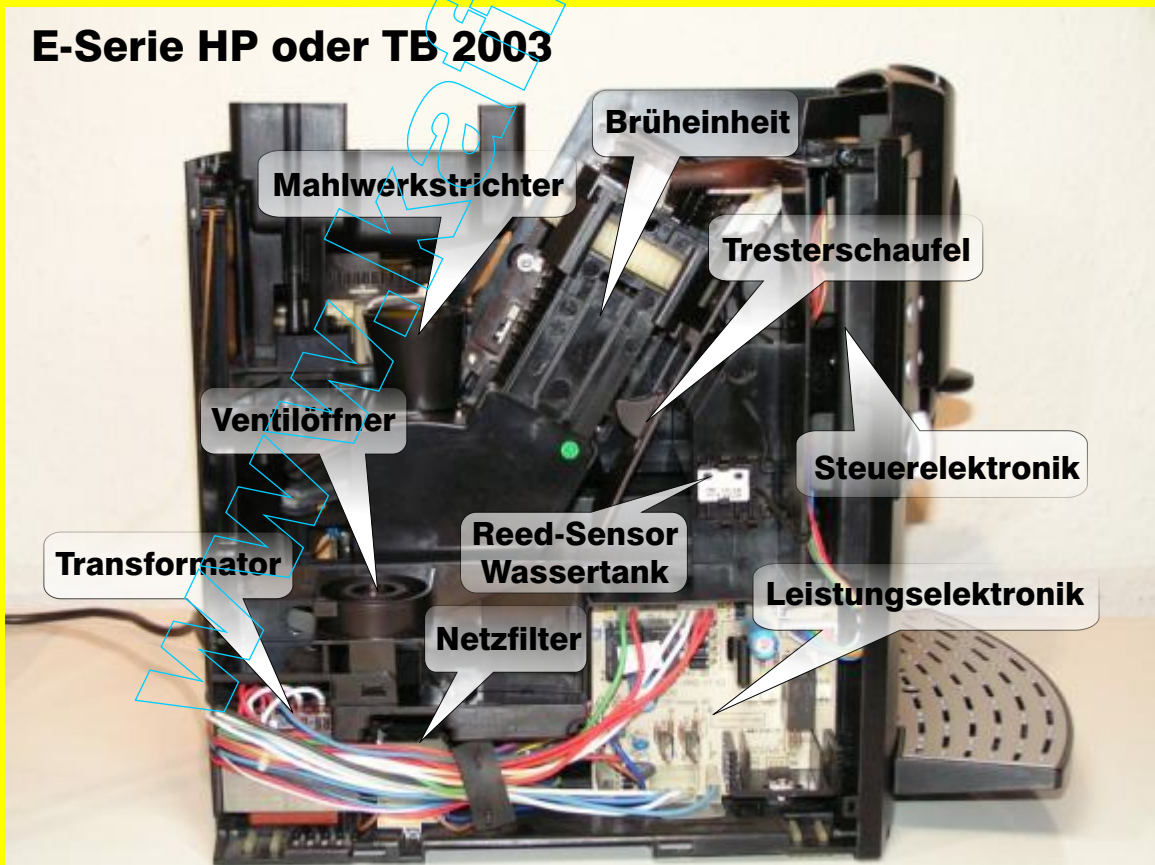

Jura E-Serie Innenaufbau

Innenaufbau gültig für folgende Geräte:

Jura: E30, E40, E45, E5, E50, E55, E60, E65, E70, E74, E75

AEG: CaFamosa CF80 - CF200 (ohne Membranregler)

Krups: Orchestra F8xx (ohne Membranregler)

Innenaufbau gültig für folgende Geräte:

Jura: E10, E25, E80, E84, E85, F5, F50, F70.

sowie alle älteren Jura E-Geräte, bei denen die Heizpatrone im Zuge einer Reparatur in einer Fachwerkstatt durch den Thermoblock 2003 ersetzt wurde. (Softwareupdate nötig!)

Die Geräte Jura F90, AEG CF300-500 sowie Krups FNFX.xx haben zusätzlich noch ein Dampfventil.

Jura E-Serie Innenaufbau

E-Serie mit Heizpatrone

E-Serie HP oder TB 2003

Haftungsausschluss

Irrtümer und Fehler vorbehalten. Für eventuelle Schäden, die aufgrund unseres Serviceheftes entstehen können, übernehmen wir keine Haftung.