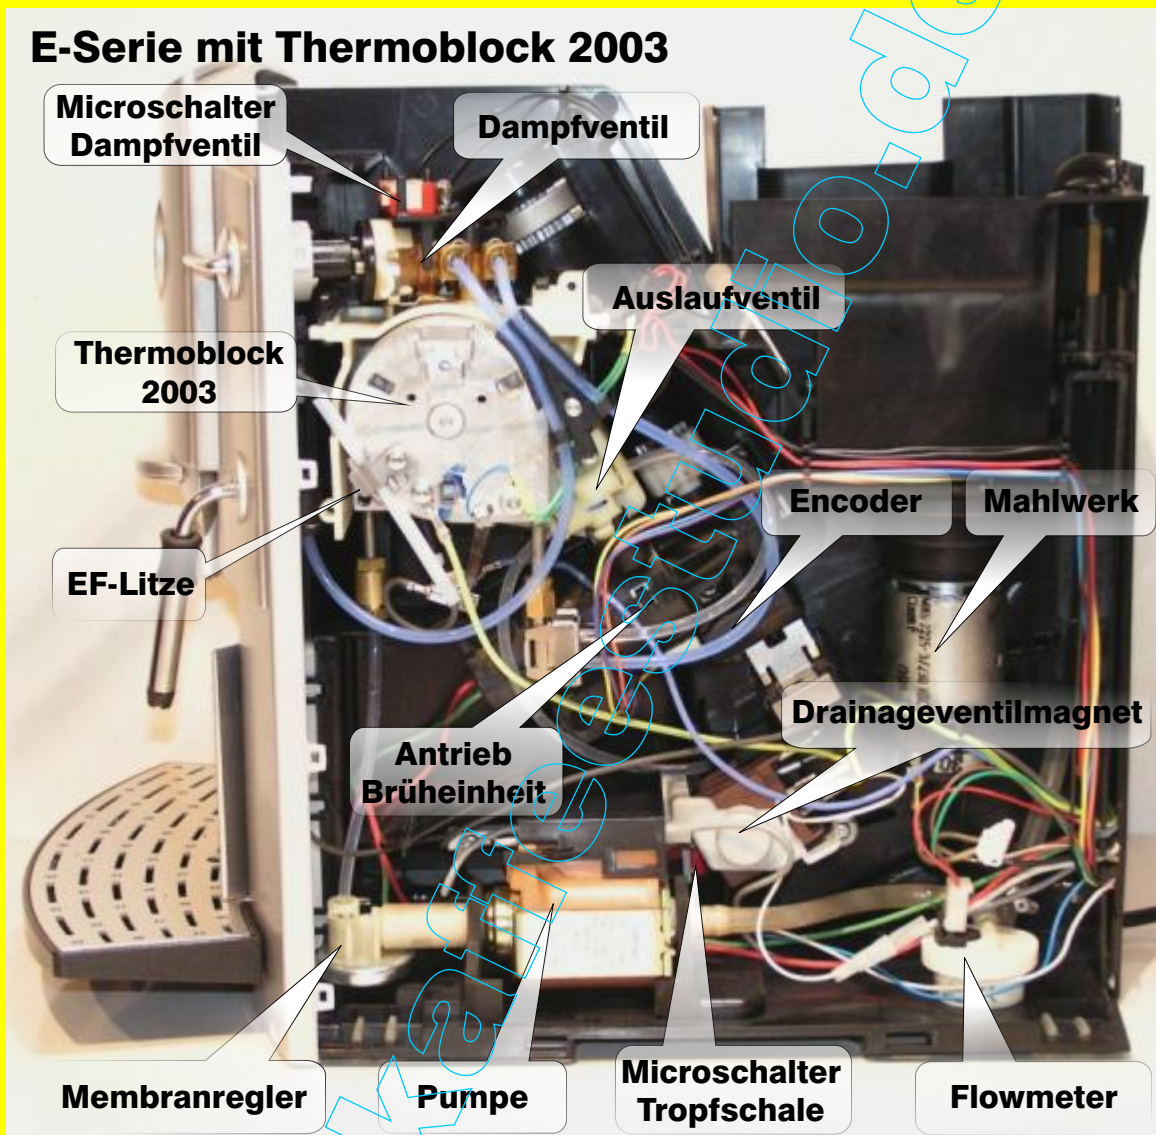

Jura E-Serie Innenaufbau

Innenaufbau gültig für folgende Geräte:

Jura: E30, E40, E45, E5, E50, E55, E60, E65, E70, E74, E75

AEG: CaFamosa CF80 - CF200 (ohne Membranregler)

Krups: Orchestra F8xx (ohne Membranregler)

Innenaufbau gültig für folgende Geräte:

Jura: E10, E25, E80, E84, E85, F5, F50, F70.

sowie alle älteren Jura E-Geräte, bei denen die Heizpatrone im Zuge einer Reparatur in einer Fachwerkstatt durch den Thermoblock 2003 ersetzt wurde. (Softwareupdate nötig!)