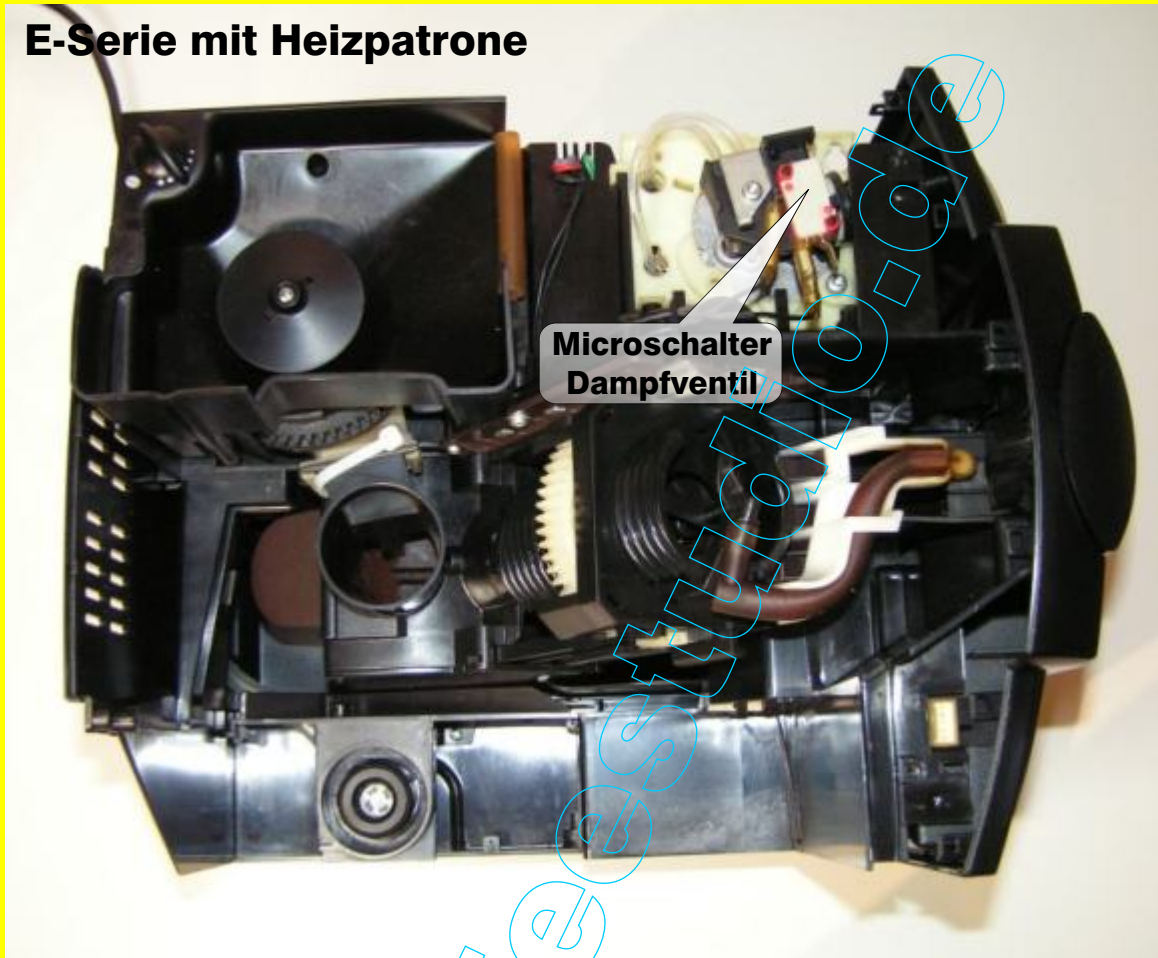

Jura E-Serie Innenaufbau

Innenaufbau gültig für folgende Geräte:

Jura: E30, E40, E45, E5, E50, E55, E60, E65, E70, E74, E75

AEG: CaFamosa CF80 - CF200 (ohne Membranregler)

Krups: Orchestra F8xx (ohne Membranregler)

Innenaufbau gültig für folgende Geräte:

Jura: E10, E25, E80, E84, E85, F5, F50, F70.

sowie alle älteren Jura E-Geräte, bei denen die Heizpatrone im Zuge einer Reparatur in einer Fachwerkstatt durch den Thermoblock 2003 ersetzt wurde. (Softwareupdate nötig!)

Die Geräte Jura F90, AEG CF300-500 sowie Krups FNFX.xx haben zusätzlich noch ein Dampfventil.

Jura E-Serie Innenaufbau

E-Serie mit Heizpatrone

E-Serie HP oder TB 2003

Haftungsausschluss

Irrtümer und Fehler vorbehalten. Für eventuelle Schäden, die aufgrund unseres Serviceheftes entstehen können, übernehmen wir keine Haftung.